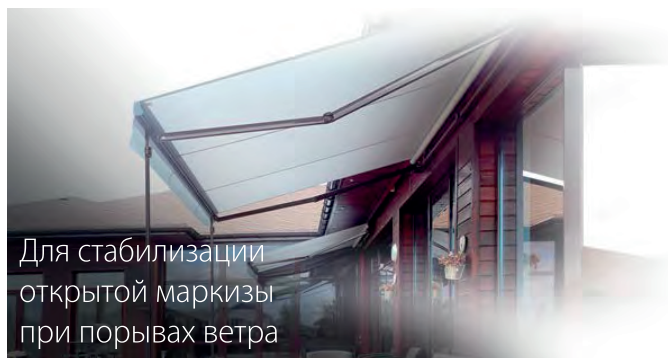

Маркизы – это эргономичные и надежные конструкции, предназначенные для защиты от палящего солнца. Сборный каркас навесной системы обладает небольшой массой, благодаря использованию легкого алюминия. Установка маркизы занимает несколько часов, а собрать ее в небольшой короб можно всего за несколько минут. За счет таких свойств системы превосходят по характеристикам и удобству использования тканевые шторы, шатры и навесы из поликарбоната.

ДОПОЛНИТЕЛЬНЫЕ ЭЛЕМЕНТЫ ДЛЯ МАРКИЗ

Локти Concept LED
оснащаются
LED-подсветкой.

Дополнительная
выдвижная вертикальная
система.

Варио волан

Флексопечать на волане

Индивидуальное
брендирование вашей
маркизы

Телескопические ветровые стойки