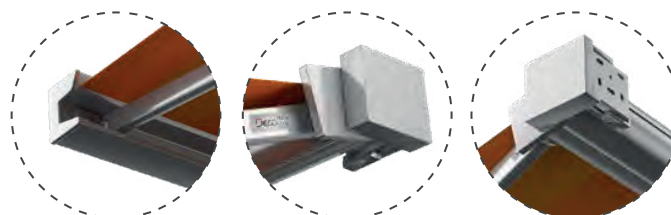

Полукассетные маркизы 110 и 220. В полукассетных маркизах полотно сворачивается внутрь кассеты. Но в сложенном виде корпус остается видимым, в отличие от кассетных конструкций. Его прикрывает специальная панель, которая предотвращает загрязнение элемента, его повреждения, продлевает срок службы и делает систему более эстетичной.

МАРКИЗЫ КАССЕТНОГО ТИПА СТАНДАРТ

500

Кассетная маркиза 500 - Модель разработана с учётом последних трендов декора.

Органично вписывается в любой экстерьер. В стандартный комплект изделия входят локти типа «Premium Plus» с усиленной системой натяжения и универсальные потолочно-стеновые кронштейны. Широкий набор дополнительных опций, включает дополнительное освещение в локтях «Concept LED», солнечно-ветровые датчики, и автоматическое управление. Максимальный размер полотна – 6 м.

600

Кассетная маркиза 600 - Современная стильная новая квадратная кассетная маркиза.

маркиза.

Основана на модели G500 Cassette. Модель совместима с локтями Premium, Concept и Quantum. Благодаря съемной защитной верхней панели имеется возможность замены ткани, без демонтажа маркизы. Простая регулировка угла наклона локтей. Кроме светодиодной LED подсветки в локтях применяется светодиодная LED подсветка короба маркизы. Крайне низкая цена маркизы по сравнению с другими конкурентными предложенными на рынке квадратных кассетных маркиз. Маркиза предлагается в 3 стандартных цветах.

700

Кассетная маркиза 700 - Изящная кассетная маркиза обладает уникальными

характеристиками. Стыковочная конструкция позволяет изготавливать конструкцию до 14 м в ширину при цельном полотне и затенять площади до 56 кв.м. Несмотря на большие габариты, система легко монтируется и складывается. В базовую комплектацию входят локти «Premium Plus» с усиленной пружиной и цепью, обеспечивающие отличное натяжение, стеновые кронштейны и ручное управление. Предусмотрена возможность одновременной установки волана и варио-волана.