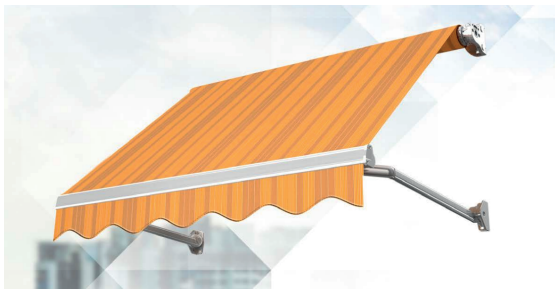

Маркизы – это эргономичные и надежные конструкции, предназначенные для защиты от палящего солнца. Сборный каркас навесной системы обладает небольшой массой, благодаря использованию легкого алюминия. Установка маркизы занимает несколько часов, а собрать ее в небольшой короб можно всего за несколько минут. За счет таких свойств системы превосходят по характеристикам и удобству использования тканевые шторы, шатры и навесы из поликарбоната.

Полукассетные маркизы 110 и 220. В полукассетных маркизах полотно сворачивается внутрь кассеты. Но в сложенном виде корпус остается видимым, в отличие от кассетных конструкций. Его прикрывает специальная панель, которая предотвращает загрязнение элемента, его повреждения, продлевает срок службы и делает систему более эстетичной.

Открытые маркизы 90, 100, 200, 300. В них отсутствует защитный кожух. Навес дополняется воланом, который в раскрытом состоянии защищает от боковых лучей солнца. Чтобы полотно не пострадало от внешних воздействий, устанавливается специальный чехол. Полотно сворачивается вручную или с помощью автоматики.

700

Кассетная маркиза 700 - Изящная кассетная маркиза обладает уникальными

характеристиками. Стыковочная конструкция позволяет изготавливать конструкцию до 14 м в ширину при цельном полотне и затенять площади до 56 кв.м. Несмотря на большие габариты, система легко монтируется и складывается. В базовую комплектацию входят локти «Premium Plus» с усиленной пружиной и цепью, обеспечивающие отличное натяжение, стеновые кронштейны и ручное управление. Предусмотрена возможность одновременной установки волана и варио-волана.